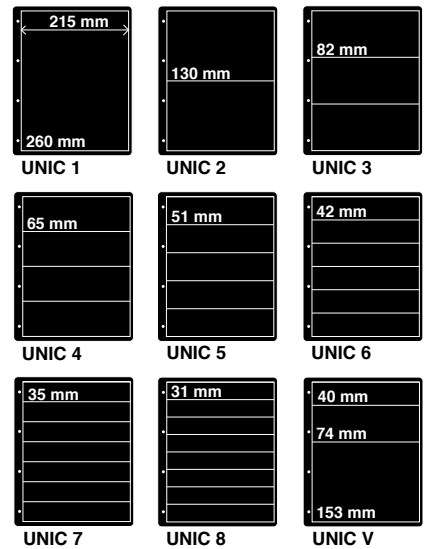

UNIC

Feuilles de classement offrant de nombreuses possibilités:

Selon votre choix, les feuilles sont disponibles avec 1, 2, 3, 4, 5, 6, 7 ou 8 bandes ou en assortiment varié.

Feuilles classeurs TWIN

Feuilles (25x31 cm) en matière plastique rigide sans plastifiant, de couleur **noire**, munies de bandes transparentes **sur les 2 faces**. Au choix, de 1 à 8 bandes ou bandes variées. Paquet de

5 feuilles TWIN identiques 16,00
9 feuilles TWIN assorties 24,00

Feuilles blanches TWIN

Feuilles en carton (250 grs.) au format 25x31 cm. Fond blanc avec quadrillage gris léger ou cadre noir. Paquet de **10 feuilles** quadrillées (réf. 250R)

11,00
10 feuilles avec cadre noir (réf. 250K) 11,00

Feuilles classeurs CRISTAL

Feuilles (25x31 cm) en matière transparente rigide sans plastifiant avec, au choix, 1 à 8 bandes. Pour vos pièces philatéliques de toutes dimensions dont vous désirez observer le verso. Paquet de

5 feuilles CRISTAL identiques 12,00
8 feuilles CRISTAL assorties 18,00

Intercalaires KOSMOS

En carton blanc (190 grs.), séparation pour les feuilles transparentes KOSMOS. Au format 25x31 cm.

Paquet de 10 intercalaires KOSMOS blanc 10,00

Feuilles classeurs UNIC

Feuilles à coins arrondis (24x30 cm), en carton épais de belle qualité, de couleur **noire**, munies sur une face de bandes transparentes. Au choix de 1 à 8 bandes ou bandes variées. Les bandes ne sont pas soudées latéralement ce qui permet un classement très rapide et sans danger. Paquet de

5 feuilles UNIC identiques 12,00
9 feuilles UNIC assorties 21,00

Feuilles blanches KOSMOS UNIC

Feuilles neutres (190 grs.) à coins arrondis au format 24x30 cm. Fond blanc avec au choix quadrillage gris léger ou cadre noir. Paquet de 10 feuilles quadrillées (réf. 190R)

10,00
Paquet de 10 feuilles avec cadre noir (réf. 190K) 10,00

Feuilles DAVO blanches A4

Pour la présentation de collections lors des expositions. Des feuilles (170 grs.) idéales pour les expositions et la personnalisation de votre collection. Ces feuilles conviennent pour toutes imprimantes ou machine à écrire. Glissez ces feuilles (sans perforations latérales) dans des gaines transparentes A4 pour les conserver dans une reliure KOSMOS

Paquet de 20 A4 quadrillées 12,00
Paquet de 20 A4 avec cadre noir 12,00

Gaine-enveloppe KOSMOS A4

Gaine transparente en plastique souple. Vous y glisserez tout document et vos informations personnelles sur des feuilles A4. Paquet de

10 gaines KOSMOS A4 11,00