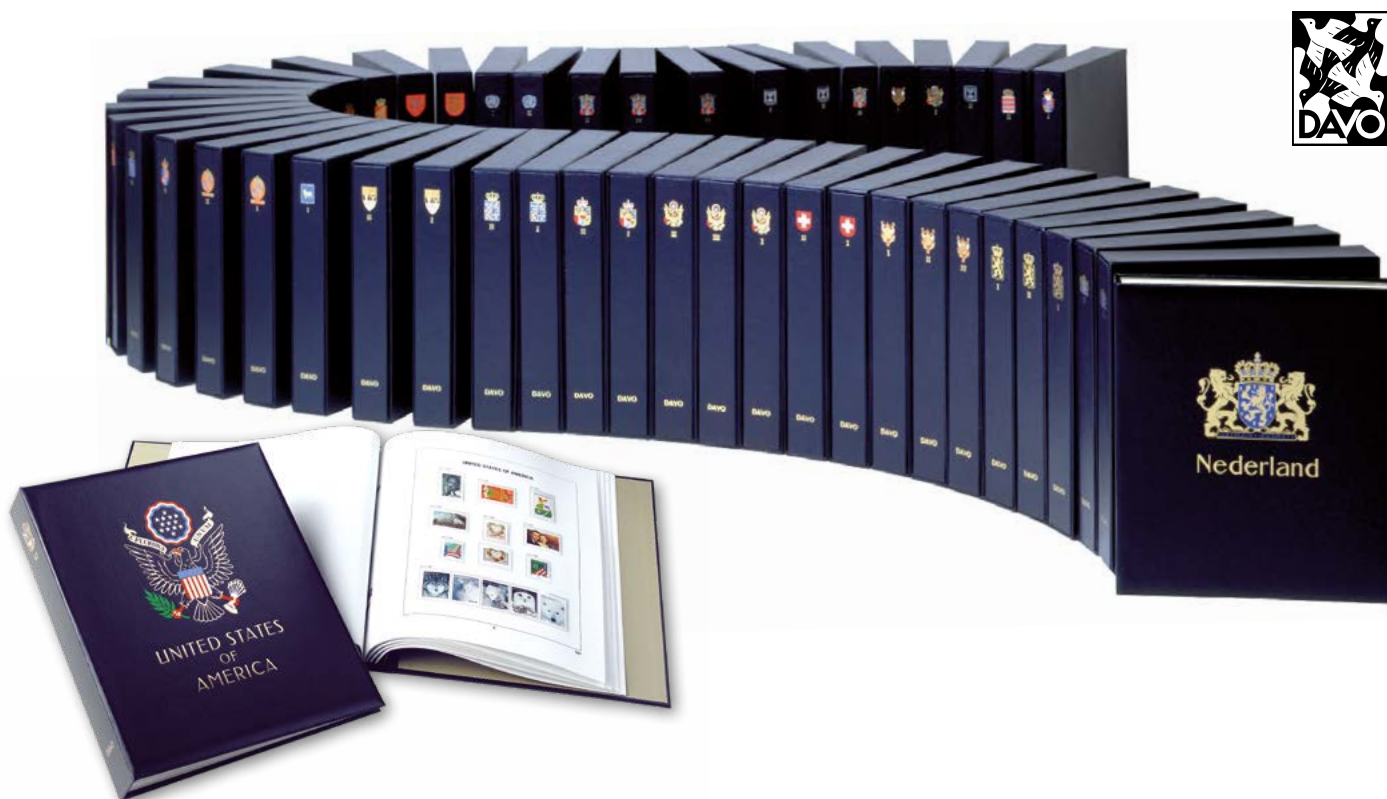

Albums Luxe et Standard-Luxe

pays	partie	année	ALBUMS		RELIURES Luxe	CONTENU		
			Luxe	ST-LX		Luxe	ST-LX	
U.R.S.S./RUSSIE	I	-	-	-	74,00	-	-	
	II	1970-1974	287,00	163,00	74,00	236,00	112,00	
	III	1975-1979	287,00	163,00	74,00	236,00	112,00	
	IV	1980-1986	325,00	178,00	74,00	274,00	127,00	
	V	1987-1993	287,00	163,00	74,00	236,00	112,00	
	VI	1994-2002	296,00	168,00	74,00	245,00	117,00	
	VII	2003-2009	309,00	173,00	74,00	258,00	122,00	
	VIII	2010-2015	325,00	178,00	74,00	274,00	127,00	
	IX	2016-2020	325,00	178,00	74,00	274,00	127,00	
	X	-	-	-	-	74,00	-	-
	sans numéro	-	-	-	74,00	-	-	
USA	I	1847-1944	278,00	158,00	74,00	227,00	107,00	
	II	1945-1969	219,00	135,00	74,00	168,00	84,00	
	III	1970-1980	219,00	135,00	74,00	168,00	84,00	
	IV	1981-1990	266,00	154,00	74,00	215,00	103,00	
	V	1991-1997	242,00	142,00	74,00	191,00	91,00	
	VI	1998-2005	296,00	168,00	74,00	245,00	117,00	
	VII	2006-2016	309,00	173,00	74,00	258,00	122,00	
	VIII	2017-2023	242,00	142,00	74,00	191,00	91,00	
	sans numéro	-	-	74,00	-	-		
VATICAN	I	1852-1969	229,00	140,00	74,00	178,00	89,00	
	II	1970-1995	278,00	158,00	74,00	227,00	107,00	
	III	1996-2012	296,00	168,00	74,00	245,00	117,00	
	IV	2013-2023	266,00	154,00	74,00	215,00	103,00	
	sans numéro	-	-	74,00	-	-		
NEUTRE 1250K	SN	60 feuilles cadre noir	105,00	-	74,00	-	-	
NEUTRE 1250R	SN	60 feuilles quadrillage	105,00	-	74,00	-	-