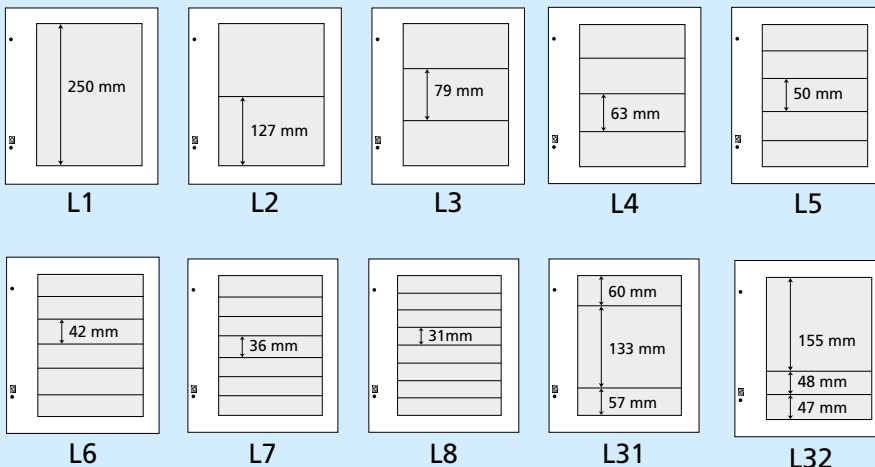

Gaines D, FLEXIBEL (DAVO-L) et Protection

Gaines DAVO-L pour reliures DAVO LUXE ou STANDARD

Pour enrichir votre collection avec des acquisitions personnelles, les feuillets DAVO-L sont la solution.

Une pochette transparente d'un format utile de 190 x 250 mm collée sur une feuille 1250K Luxe. (Feuille blanche avec cadre noir d'un format de 275 x 310 mm.)

La perforation convient parfaitement aux reliures LUXE et STANDARD.

Les 5 feuilles identiques **21,00**
La feuille DAVO-L **4,75**

Assortiment de 10 feuilles (L1 à L32)
(une feuille de chaque modèle)
prix **39,00**