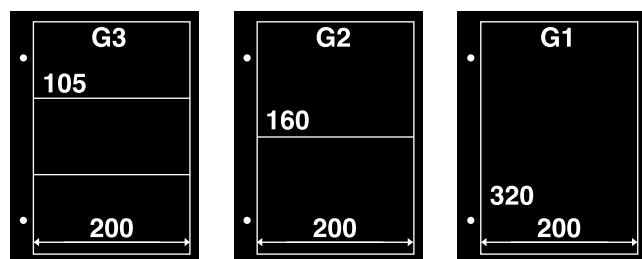

Albums FDC, Billets de Banque et Pincés

Album FDC-G

L'album grand format FDC-G avec reliure à vis (25x34,5 cm) contient 12 pages en plastique transparent sans plastifiant, avec séparation permettant le classement de 72 lettres ou documents. Cet album est proposé avec inscription FIRST DAY COVERS ou avec les armoiries de France.

Présentation: **FRANCE** **FIRST DAY COVERS**
Luxe (avec boîtier) **99,00** **99,00**

Dans les mêmes présentations on trouve les albums avec inscriptions et emblèmes: **NEDERLAND** et **BELGIQUE**.

Des gaines supplémentaires à fond noir sont disponibles séparément pour l'album FDC-G:

G3: par 10, pour 60 enveloppes **21,00**
G2: par 10, pour 40 enveloppes **21,00**
G1: par 10, pour 20 enveloppes **21,00**

Album DAVO pour Billets de Banque

Album grand format à reliure à vis (25x34,5 cm) avec inscription BANKBILJETTEN/BILLETS DE BANQUE sur la couverture et le dos. L'album contient 15 gaines en matière souple transparente avec 3 compartiments.

• Album Billets de Banque **Luxe**, reliure ouatinée, avec boîtier

Pour compléter:
Gaines pour billets, 3 compartiments (BB3), pour 2 compartiments (BB2) et pour 1 compartiment (BB1).
Le paquet de 10

99,00

21,00

Pincés DAVO

Pince de qualité avec une finition excellente, longueur 12 cm.

1. bout carré (53)
2. bout carré recourbé (54)
3. bout étroit (57)
4. bout rond (58)
5. bout pointu (60) **7,00**

Pincés dorés:

6. bout carré (43)
7. bout étroit (47) **12,00**

Pince Luxe:

11. bout étroit 15 cm **12,00**

Chaque pince est fournie avec son étui de protection.

Pincés en couleurs:

(3 couleurs différentes)

8. bout carré (K53)
9. bout carré recourbé (K54)
10. bout rond (K58) **12,00**