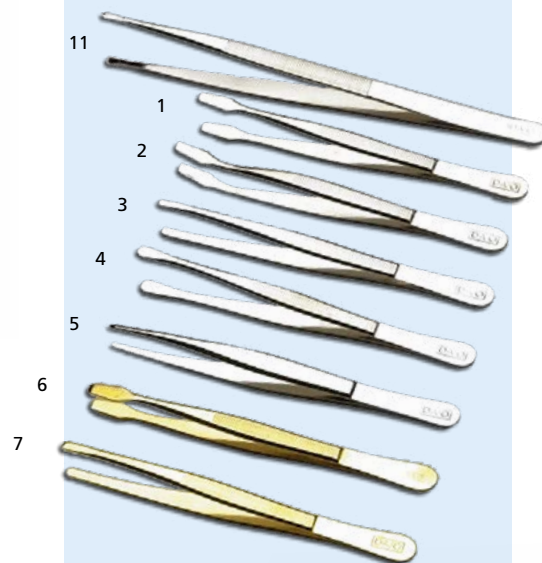

## Pincés DAVO

Pince de qualité avec une finition excellente, longueur 12 cm.

1. bout carré (53)
2. bout carré recourbé (54)
3. bout étroit (57)
4. bout rond (58)
5. bout pointu (60) **7,00**

### Pincés dorés:

6. bout carré (43)
7. bout étroit (47) **12,00**

### Pince Luxe:

11. bout étroit 15 cm **12,00**

Chaque pince est fournie avec son étui de protection.