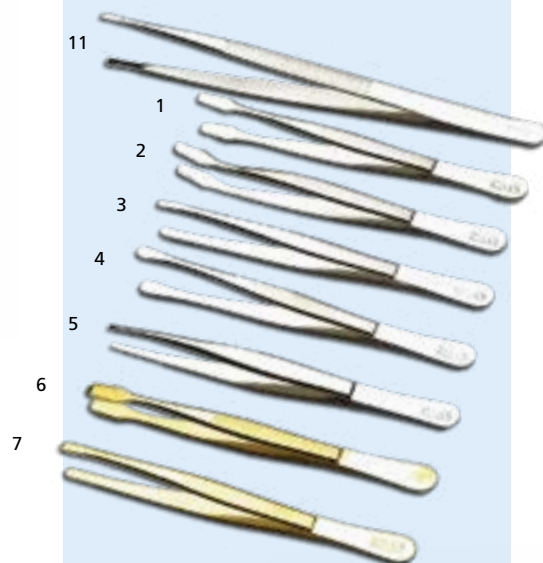

• Album Billets de Banque **Luxe**, reliure ouatinée, avec boîtier **102,00**

Pour compléter:  
Gaines pour billets, 3 compartiments (BB3), pour 2 compartiments (BB2) et pour 1 compartiment (BB1).

**Le paquet de 10** **21,00**

## Pincés DAVO

Pince de qualité avec une finition excellente, longueur 12 cm.

1. bout carré (53)
2. bout carré recourbé (54)
3. bout étroit (57)
4. bout rond (58)
5. bout pointu (60) **7,00**

### Pincés dorées:

6. bout carré (43)
7. bout étroit (47) **13,00**

### Pince Luxe:

11. bout étroit 15 cm **13,00**

Chaque pince est fournie avec son étui de protection.