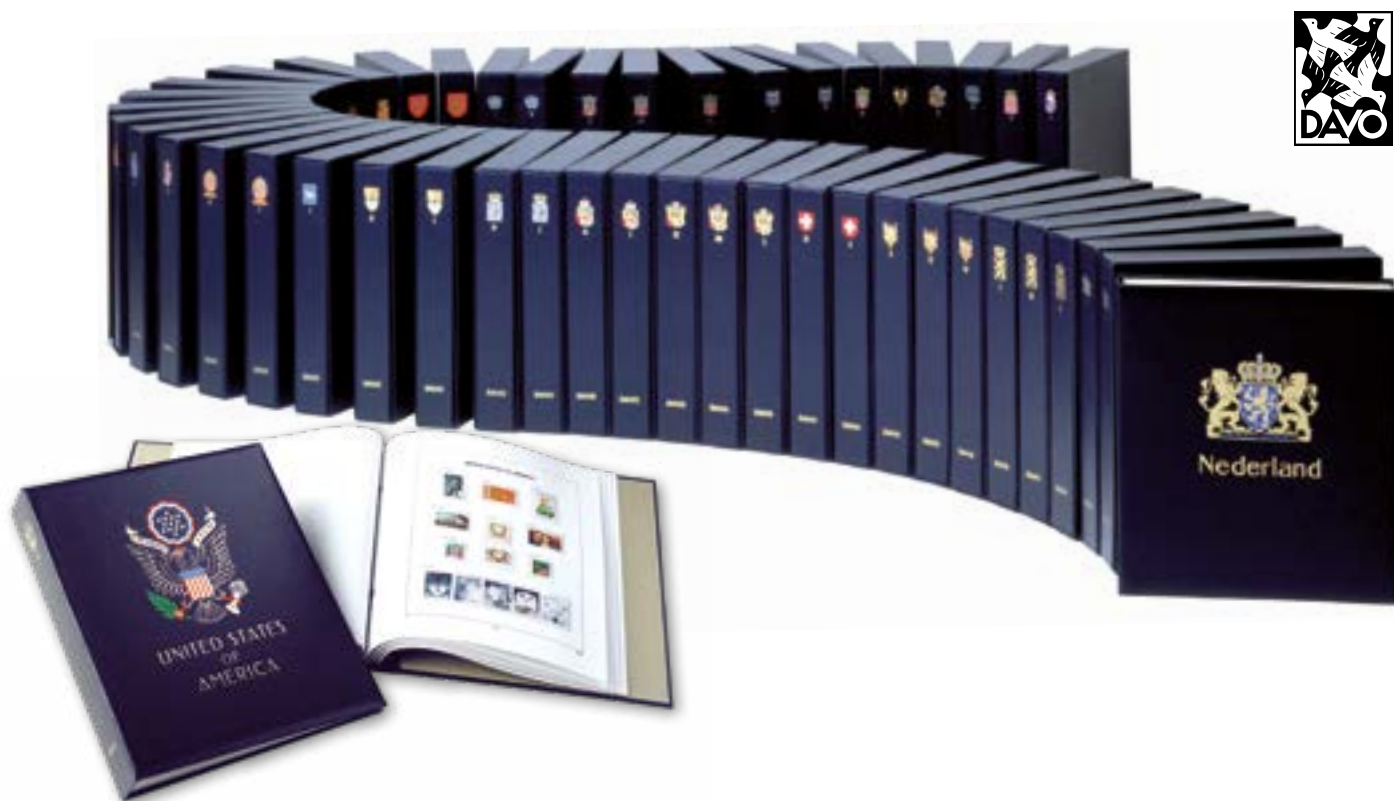

# Albums Luxe et Standard-Luxe

pays	partie	année	ALBUMS		RELIURES Luxe	CONTENU	
			Luxe	ST-LX		Luxe	ST-LX
U.R.S.S./RUSSIE	I	-	-	-	81,00	-	-
	II	1970-1974	300,00	170,00	81,00	249,00	119,00
	III	1975-1979	300,00	170,00	81,00	249,00	119,00
	IV	1980-1986	341,00	189,00	81,00	290,00	138,00
	V	1987-1993	300,00	170,00	81,00	249,00	119,00
	VI	1994-2002	314,00	177,00	81,00	263,00	126,00
	VII	2003-2009	327,00	183,00	81,00	276,00	132,00
	VIII	2010-2015	341,00	189,00	81,00	290,00	138,00
	IX	2016-2020	341,00	189,00	81,00	290,00	138,00
	X	-	-	-	-	81,00	-
	sans numéro	-	-	-	81,00	-	-
USA	I	1847-1944	294,00	167,00	81,00	243,00	116,00
	II	1945-1969	229,00	144,00	81,00	178,00	93,00
	III	1970-1980	229,00	144,00	81,00	178,00	93,00
	IV	1981-1990	281,00	163,00	81,00	230,00	112,00
	V	1991-1997	254,00	153,00	81,00	203,00	102,00
	VI	1998-2005	314,00	177,00	81,00	263,00	126,00
	VII	2006-2016	327,00	183,00	81,00	276,00	132,00
	VIII	2017-2025	294,00	167,00	81,00	243,00	116,00
	sans numéro	-	-	-	81,00	-	-
VATICAN	I	1852-1969	242,00	149,00	81,00	191,00	98,00
	II	1970-1995	294,00	167,00	81,00	243,00	116,00
	III	1996-2012	314,00	177,00	81,00	263,00	126,00
	IV	2013-2025	294,00	167,00	81,00	243,00	116,00
	sans numéro	-	-	-	81,00	-	-
NEUTRE 1250K	SN	60 feuilles cadre noir	113,00	-	81,00	-	-
NEUTRE 1250R	SN	60 feuilles quadrillage	113,00	-	81,00	-	-