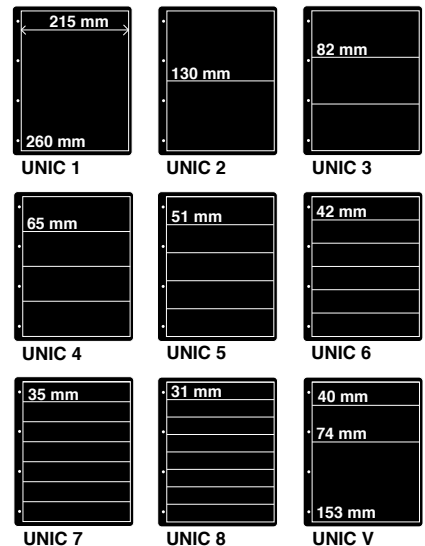

UNIC

Feuilles de classement offrant de nombreuses possibilités:

Selon votre choix, les feuilles sont disponibles avec 1, 2, 3, 4, 5, 6, 7 ou 8 bandes ou en assortiment varié.

Feuilles classeurs TWIN

Feuilles (25x31 cm) en matière plastique rigide sans plastifiant, de couleur **noire**, munies de bandes transparentes **sur les 2 faces**. Au choix, de 1 à 8 bandes ou bandes variées. Paquet de

5 feuilles TWIN identiques 21,00
9 feuilles TWIN assorties 29,00

Feuilles blanches TWIN

Feuilles en carton (250 grs.) au format 25x31 cm. Fond blanc avec quadrillage gris léger ou cadre noir. Paquet de **10 feuilles** quadrillées (réf. 250R)

13,00

10 feuilles avec cadre noir

(réf. 250K) 13,00

Feuilles classeurs CRISTAL

Feuilles (25x31 cm) en matière transparente rigide sans plastifiant avec, au choix, 1 à 8 bandes. Pour vos pièces philatéliques de toutes dimensions dont vous désirez observer le verso.

Paquet de
5 feuilles CRISTAL identiques 15,00
8 feuilles CRISTAL assorties 23,00

Intercalaires KOSMOS

En carton blanc (190 grs.), séparation pour les feuilles transparentes KOSMOS.

Au format 25x31 cm.

Paquet de 10 intercalaires KOSMOS blanc 11,00

Feuilles classeurs UNIC

Feuilles à coins arrondis (24x30 cm), en carton épais de belle qualité, de couleur **noire**, munies sur une face de bandes transparentes. Au choix de 1 à 8 bandes ou bandes variées.

Les bandes ne sont pas soudées latéralement ce qui permet un classement très rapide et sans danger. Paquet de

5 feuilles UNIC identiques 15,00
9 feuilles UNIC assorties 25,00

Feuilles blanches KOSMOS UNIC

Feuilles neutres (190 grs.) à coins arrondis au format 24x30 cm. Fond blanc avec au choix quadrillage gris léger ou cadre noir.

Paquet de 10 feuilles quadrillées (réf. 190R) 11,00

Paquet de 10 feuilles avec cadre noir (réf. 190K) 11,00

Feuilles DAVO blanches A4

Pour la présentation de collections lors des expositions. Des feuilles (170 grs.) idéales pour les expositions et la personnalisation de votre collection. Ces feuilles conviennent pour toutes imprimantes ou machine à écrire. Glissez ces feuilles (sans perforations latérales) dans des gaines transparentes A4 pour les conserver dans une reliure KOSMOS

Paquet de 20 A4 quadrillées 13,00

Paquet de 20 A4 avec cadre noir 13,00

Gaine-enveloppe KOSMOS A4

Gaine transparente en plastique souple. Vous y glisserez tout document et vos informations personnelles sur des feuilles A4. Paquet de

10 gaines KOSMOS A4 12,00