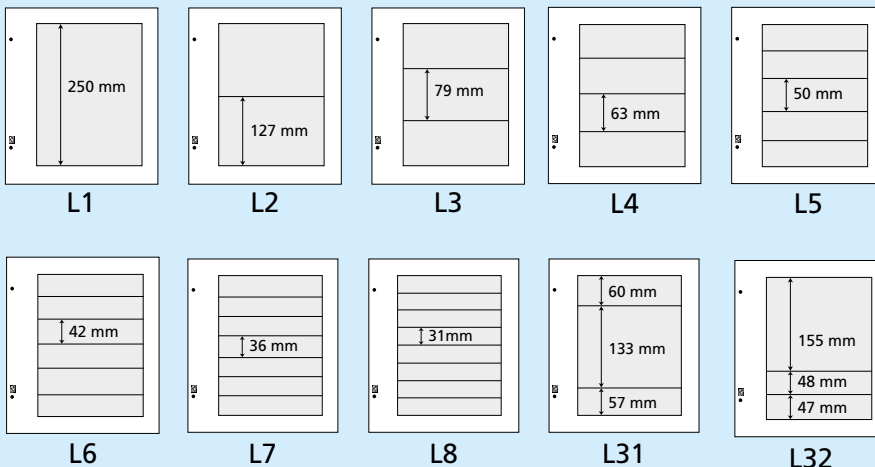

Gaines D, FLEXIBEL (DAVO-L) et Protection

Gaines DAVO-L pour reliures DAVO LUXE ou STANDARD

Pour enrichir votre collection avec des acquisitions personnelles, les feuillets DAVO-L sont la solution.

Une pochette transparente d'un format utile de 190 x 250 mm collée sur une feuille 1250K Luxe. (Feuille blanche avec cadre noir d'un format de 275 x 310 mm.)

La perforation convient parfaitement aux reliures LUXE et STANDARD.

Les 5 feuilles identiques **23,00**
La feuille DAVO-L **5,00**

Assortiment de 10 feuilles (L1 à L32)
(une feuille de chaque modèle)
prix **42,75**