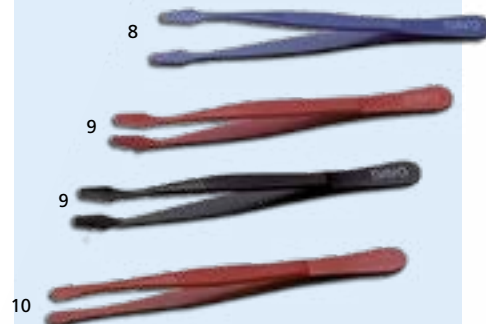

Pincés en couleurs:

(3 couleurs différentes)

8. bout carré (K53)
9. bout carré recourbé (K54)
10. bout rond (K58) **12,00**